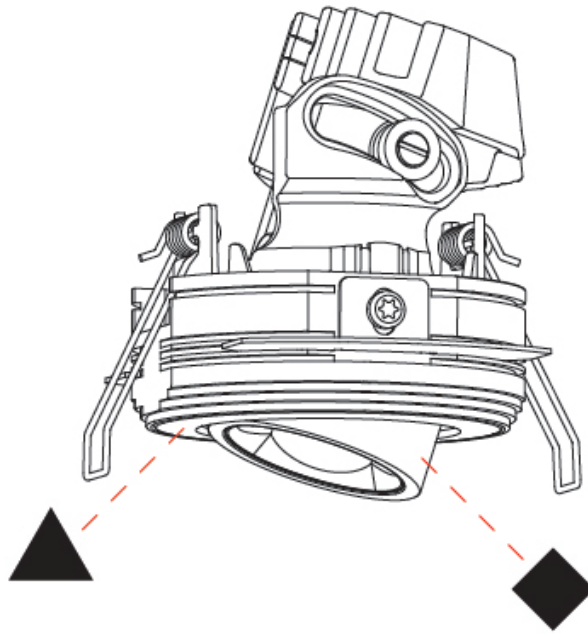

## OIKO PRO ADJUSTABLE TRIMLESS

A35886-

PROJECT

TYPE

SPECIFIER

QUANTITY

DATE